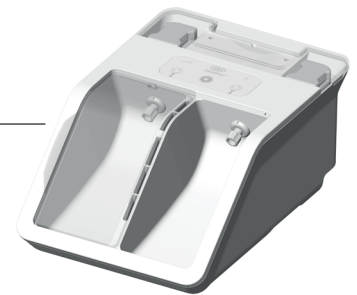

Systemübersicht Adapter Assistina TWIN (MB-302)

Hand- und Winkelstücke

Turbinen

*) Sirona und Multiflex® sind Marken von Drittparteien, die mit W&H Dentalwerk Bürmoos GmbH nicht in Verbindung stehen.