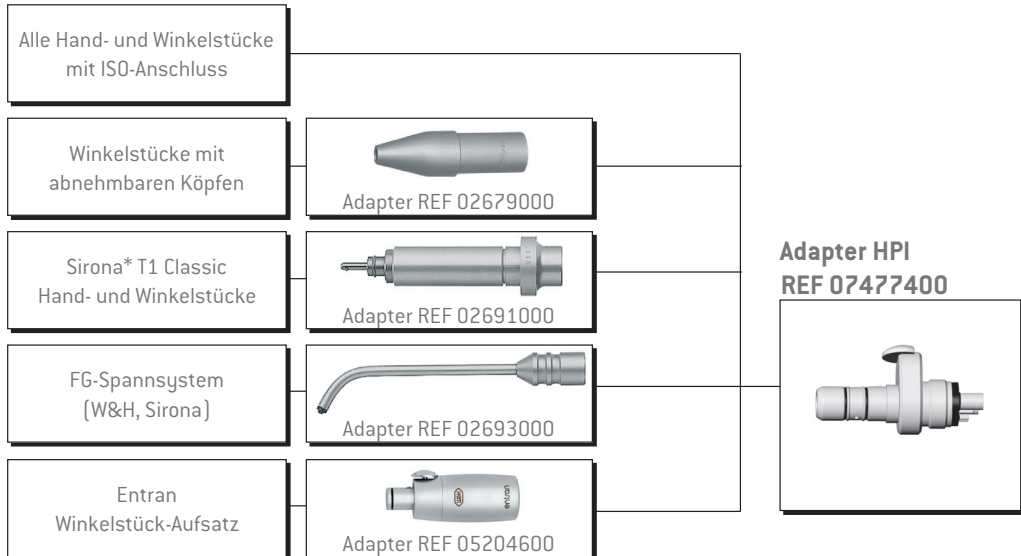

Systemübersicht Adapter Assistina TWIN (MB-302)

Hand- und Winkelstücke

Turbinen

*) Sirona und Multiflex® sind Marken von Drittparteien, die mit W&H Dentalwerk Bürmoos GmbH nicht in Verbindung stehen.