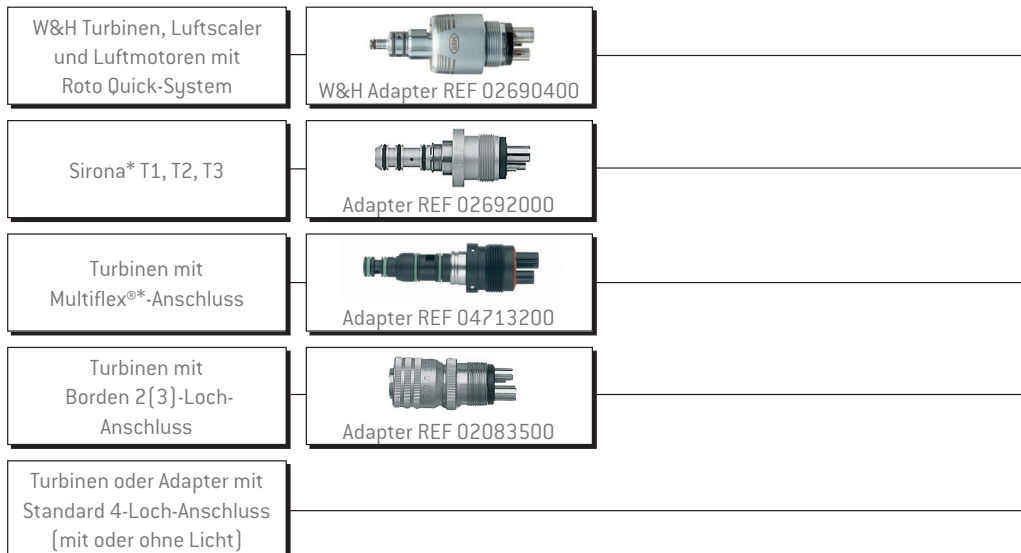

Systemübersicht Adapter Assistina TWIN (MB-302)

Hand- und Winkelstücke

Turbinen

*) Sirona und Multiflex® sind Marken von Drittparteien, die mit W&H Dentalwerk Bürmoos GmbH nicht in Verbindung stehen.